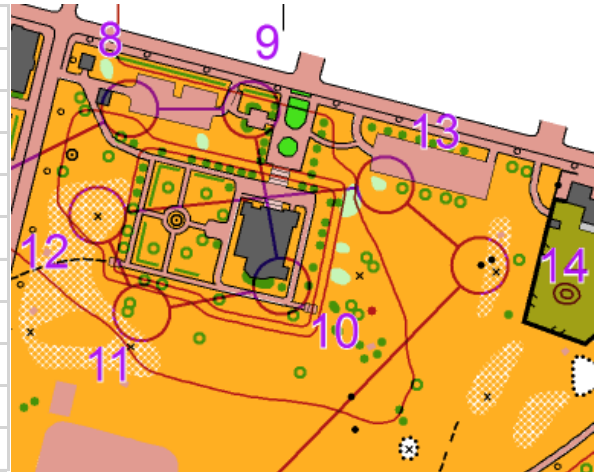

# Talvirastit 2017

Kalevan Rasti järjestää yhteistyössä Liperin Taimi suunnistuksen ja Kontiolahden Urheilijoiden kanssa kymmenen tapahtuman talvirastisarjan. Talvirasteilla on neljä eripituista ja vaatimustasoltaan eroavaa rataa (A, B, C ja D eli perherata), jotka ovat linnuntietä mitattuna noin 2-7 kilometrin pituisia.

Talvirastien ohjelma on seuraava:

	Paikka	Järjestäjä
2.2.2017	Linnunlahti	KR
9.2.2017	Rantakylä	KR
16.2.2017	Noljakka	KR
23.2.2017	Mutala	KR
2.3.2017	Niinivaara	KR
9.3.2017	Kirkkopuisto	KR
16.3.2017	Utra	KR
23.3.2017	Karsikko	KR
30.3.2017	Kontioranta	KontU
6.4.2017	Honkalampi	LipTa

Talvirastit järjestetään kesäisten kuntorastien tapaan torstaisin. Suunnistamaan voi lähteä klo 17:30–18:00 välisenä aikana.

Kalevan Rastin järjestämällä talvirasteilla karttamaksu on seuran jäseniltä 3 € ja muilta 6 €. Kauden 2017 sarjaliput tulevat myyntiin talvirasteilla ja niitä voi käyttää sekä talvirasteilla että myöhemmin kuntorasteilla. Sarjalippujen hinnat: 10 krt / 40 € (KR:n jäsenille 25 €) ja 5 krt / 25 € (KR:n jäsenille 12 €). Alle 16 – vuotiaat saavat osallistua ilmaiseksi. Jäsenalennuksen saadakseen on esitettävä jäsenkortti puhelimesta tai myClubista tulostettuna järjestäjälle. Lisäksi voi maksaa myös Smartumin Liikuntaselillä (4 €) ja Kulttuuriselillä (5 €), Tyky-kuntoseteleillä ja Virikeselillä.