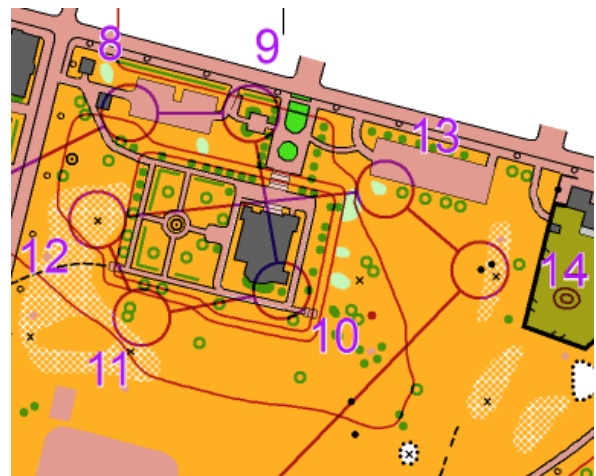

# Talvirastit 2019

Kalevan Rasti järjestää yhteistyössä Liperin Taimi suunnistuksen kanssa kymmenen tapahtuman talvirastisarjan. Talvirasteilla on neljä eri rataa (A, B, C ja D eli perherata), jotka ovat linnuntietä mitattuna noin 2-7 kilomerin pituisia. Talvirastit järjestetään torstaisin. Suunnistamaan voi lähteä klo 17:30–18:00 välisenä aikana. Maaliin on saavuttava klo 19:00 mennessä.

Talvirastien ohjelma on seuraava:

	Paikka	Järjestäjä
31.1.2019	Linnunlahti	KR
7.2.2019	Karsikko	KR
14.2.2019	Noljakka	KR
21.2.2019	Rantakylä	KR
28.2.2019	Niinivaara	KR
7.3.2019	Utra	KR
14.3.2019	Marjala	KR
21.3.2019	Kirkkopuisto	KR
28.3.2019	Mutala	KR
4.4.2019	Honkalampi	LipTa