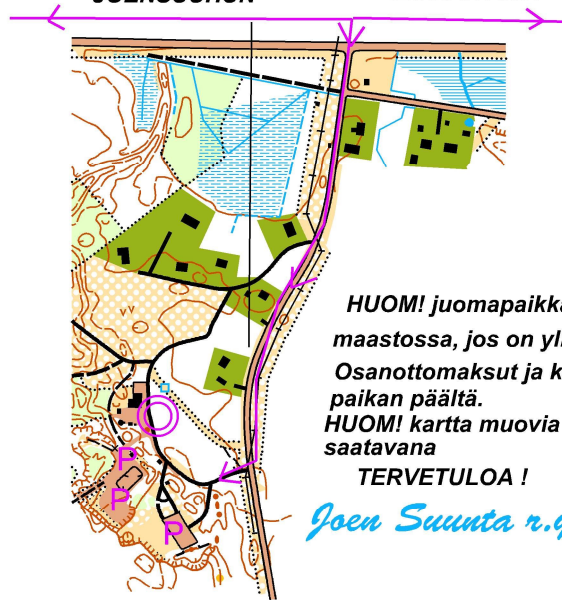

**KUNTOSUNNISTUS 12.7. 2022**  
**KLO 17.00 - 20.00**

Opastus Ilomansintieltä n. 18 km Joensuusta

JOENSUUHUN

ILOMANTSIIN

**HUOM! juomapaikka**  
maastossa, jos on yli 25 C  
Osanottomaksut ja kartat  
paikan päältä.  
**HUOM! kartta muovia**  
saatavana